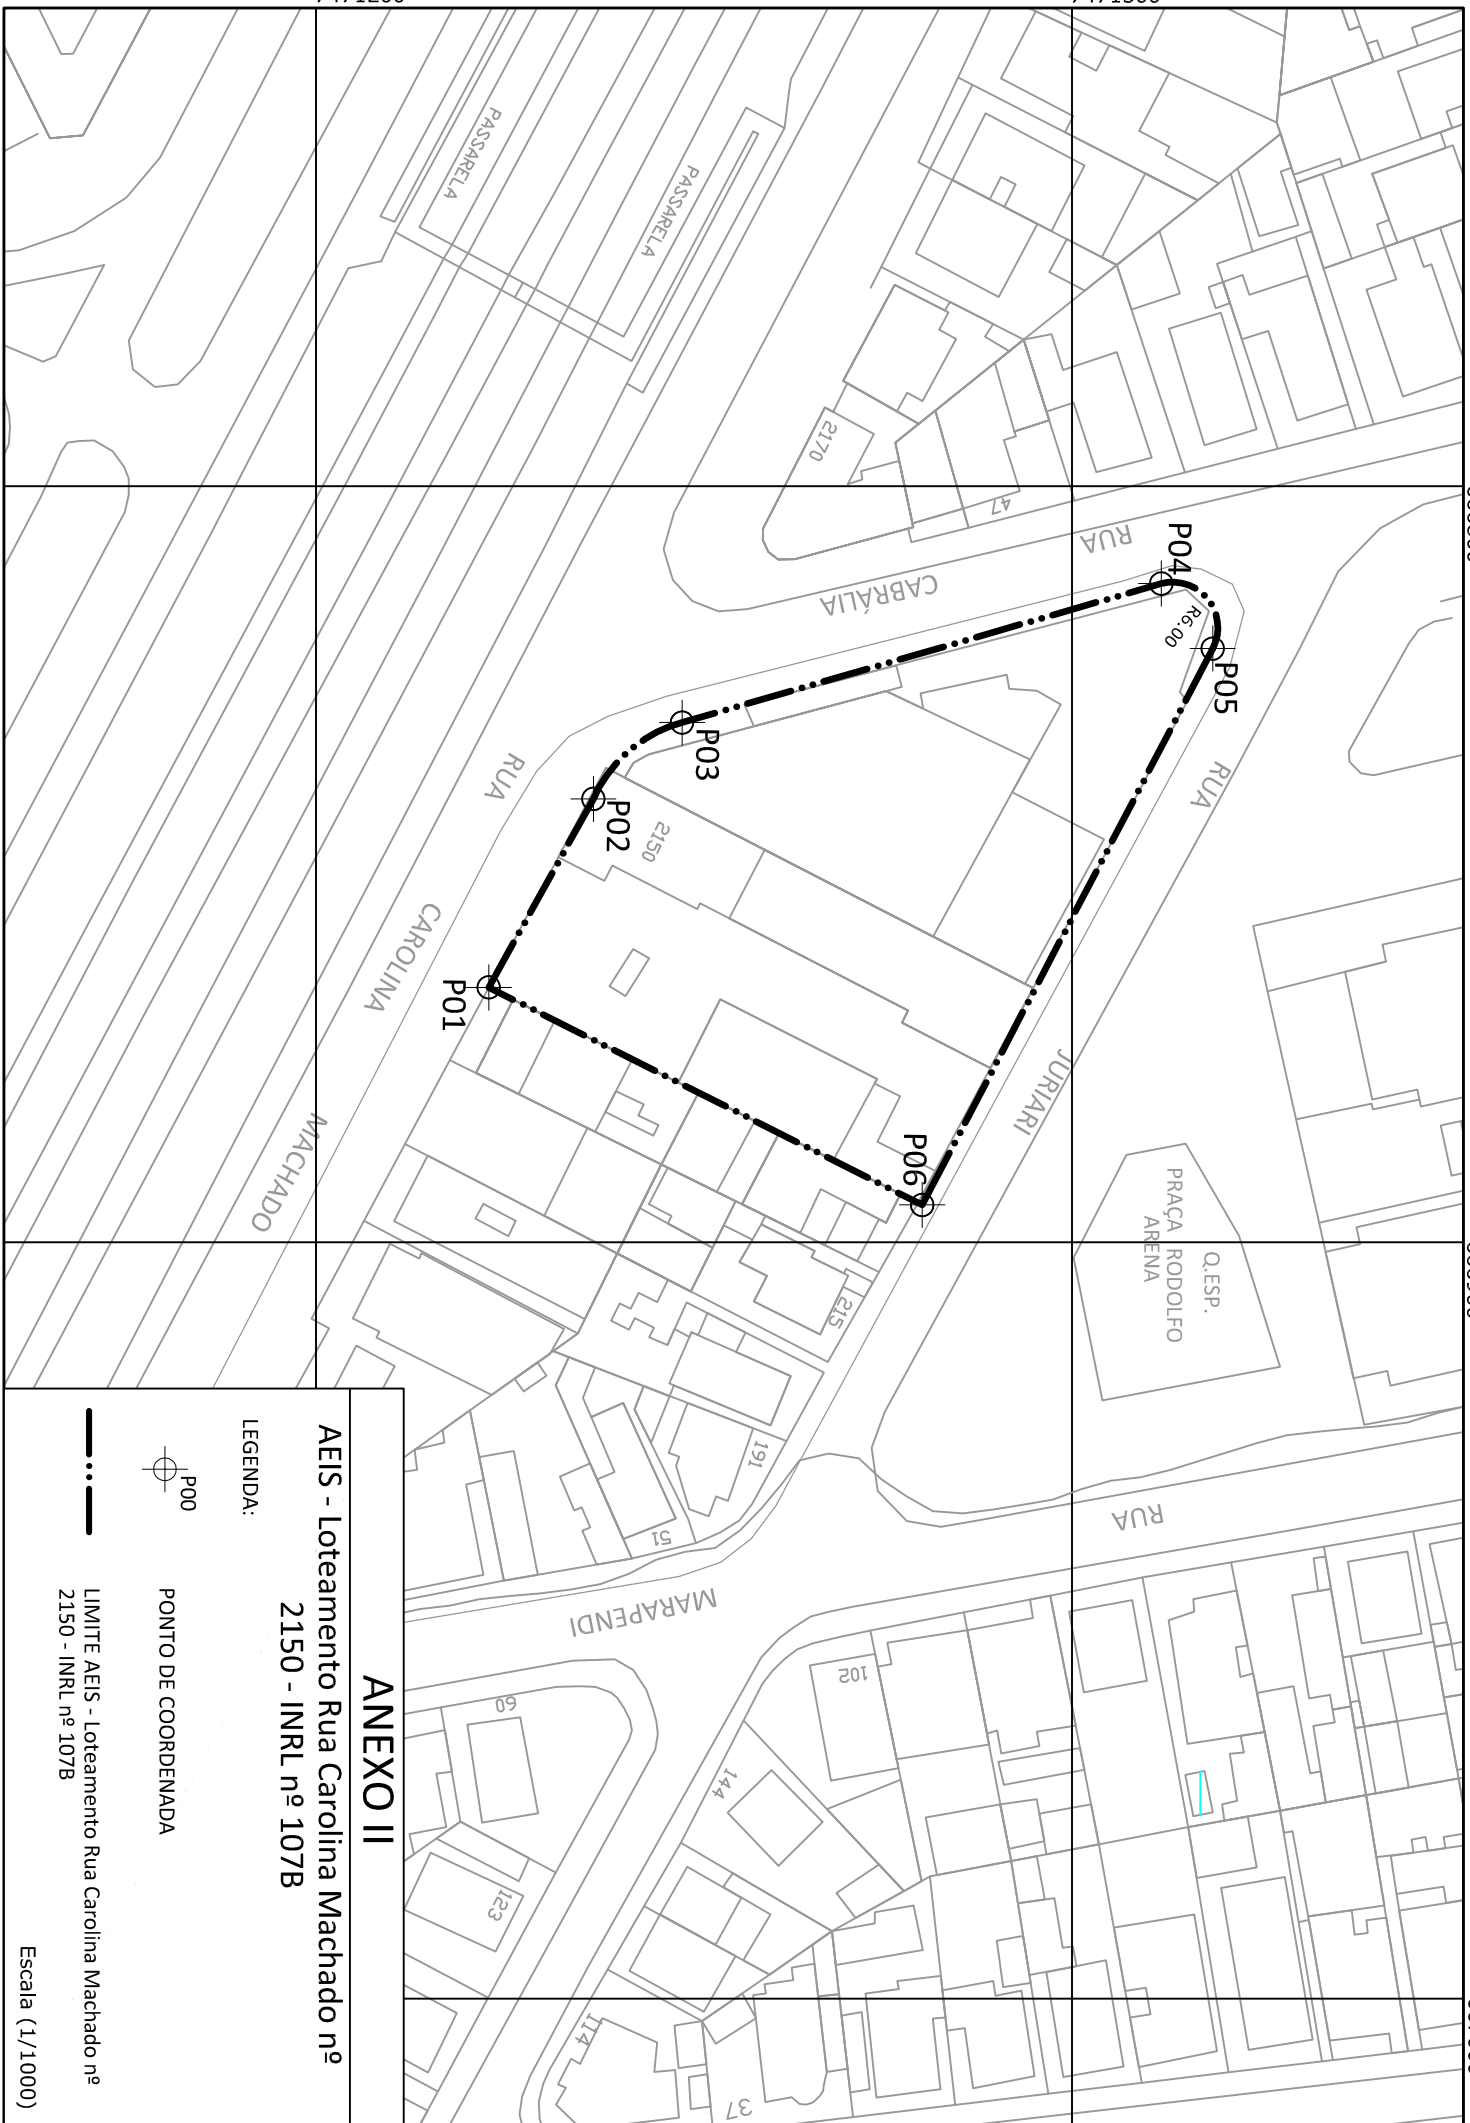

7471200

7471300

666800

666800

666900

666900

667000

ANEXO II

AEIS - Loteamento Rua Carolina Machado nº 2150 - INRL nº 107B

LEGENDA:

PONTO DE COORDENADA

LIMITE AEIS - Loteamento Rua Carolina Machado nº 2150 - INRL nº 107B

Escala (1/1000)