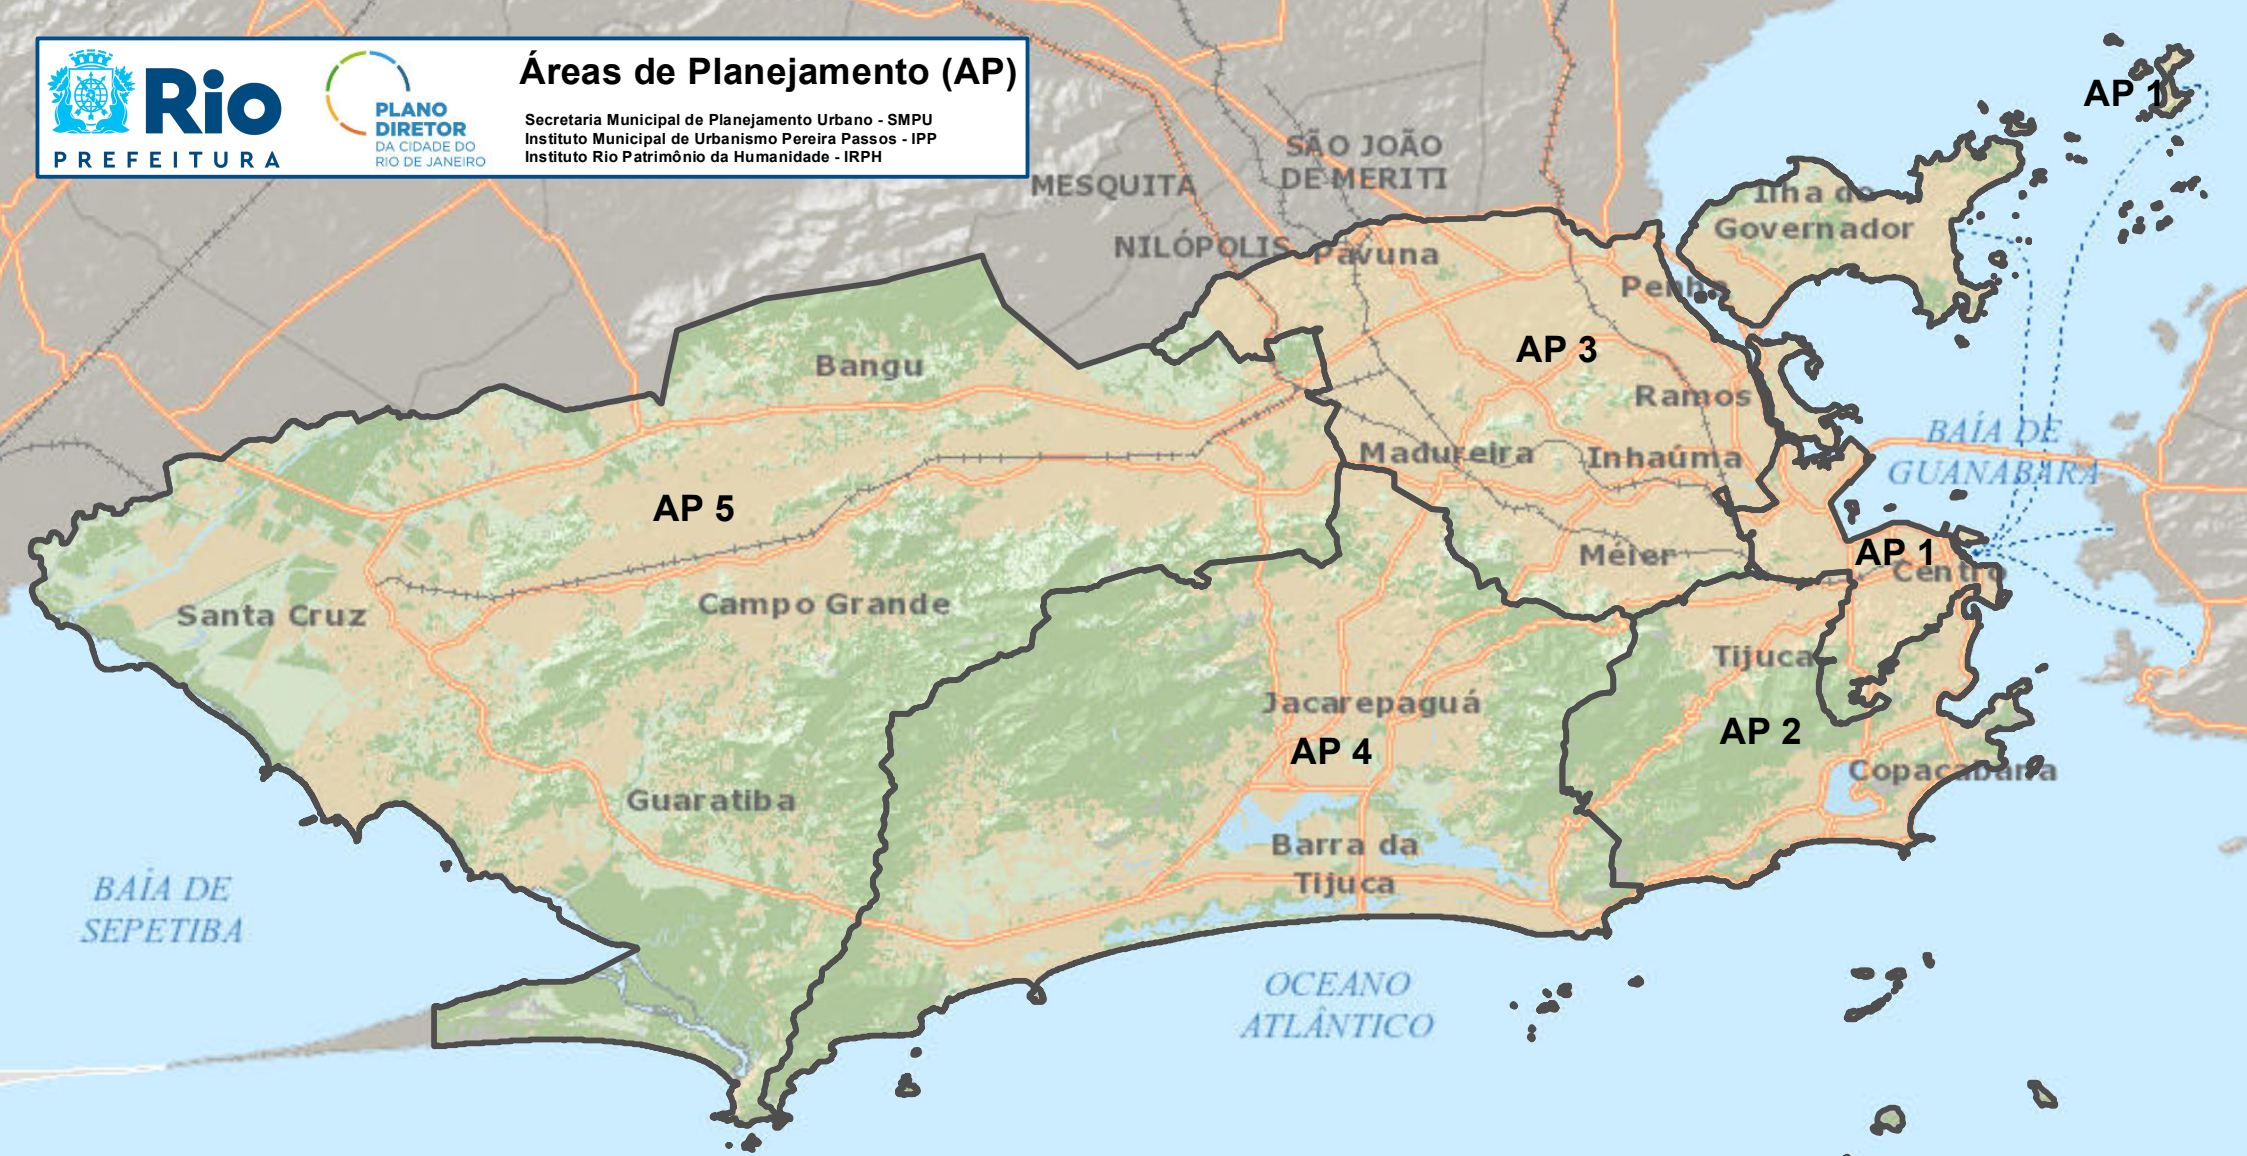

Áreas de Planejamento (AP)

Secretaria Municipal de Planejamento Urbano - SMPU
Instituto Municipal de Urbanismo Pereira Passos - IPP
Instituto Rio Patrimônio da Humanidade - IRPH

Legenda

 Limite AP

Escala Gráfica:

Datum Horizontal: SIRGAS 2000
Projeção: UTM Fuso 23S