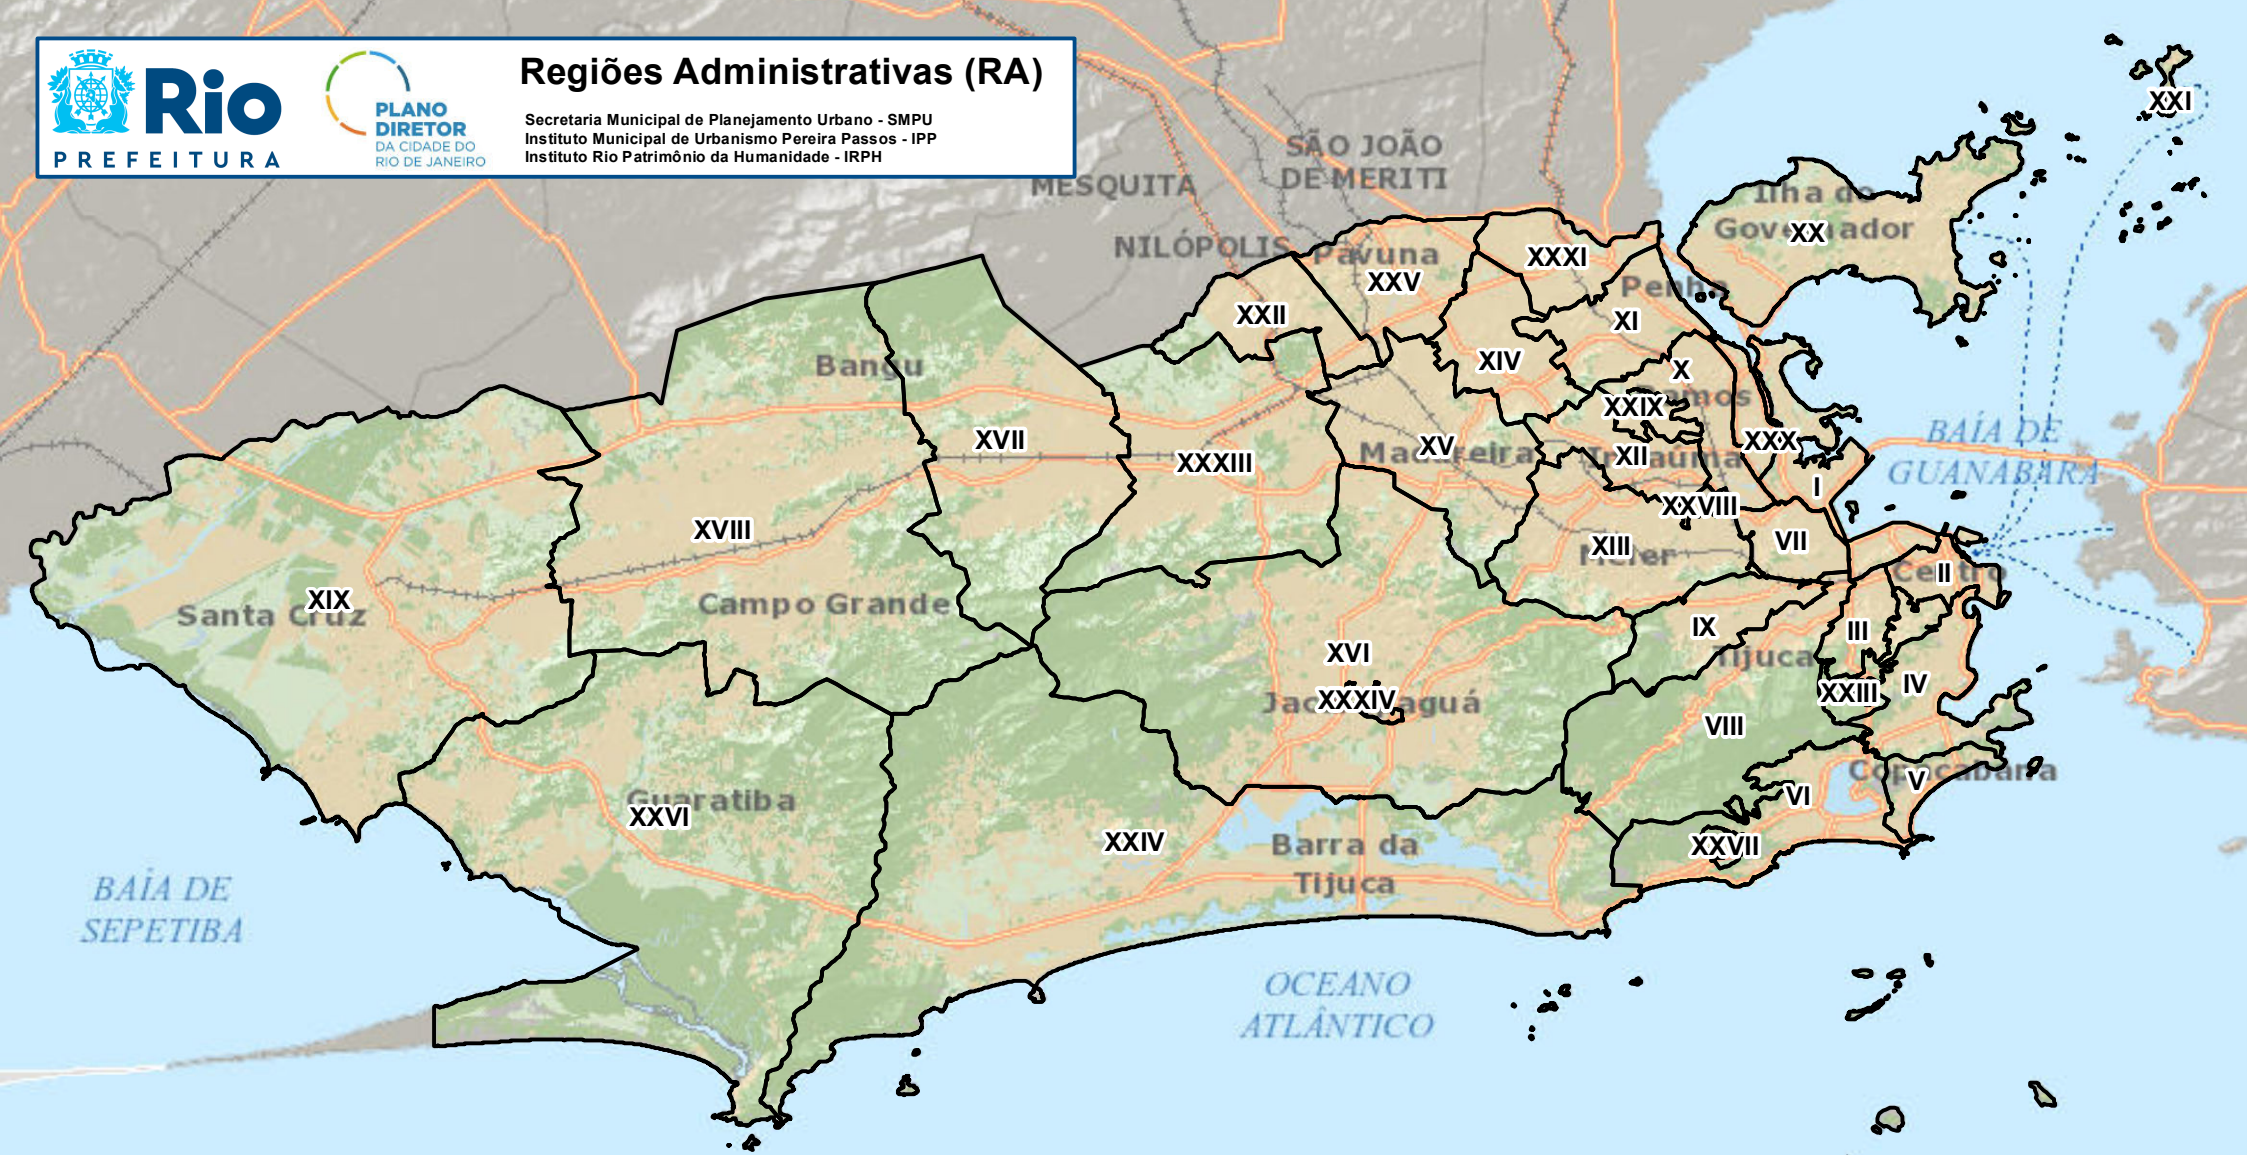

## Regiões Administrativas (RA)

Secretaria Municipal de Planejamento Urbano - SMPU  
 Instituto Municipal de Urbanismo Pereira Passos - IPP  
 Instituto Rio Patrimônio da Humanidade - IRPH

### Legenda

 Limite RA

Escala Gráfica:

Datum Horizontal: SIRGAS 2000  
 Projeção: UTM Fuso 23S