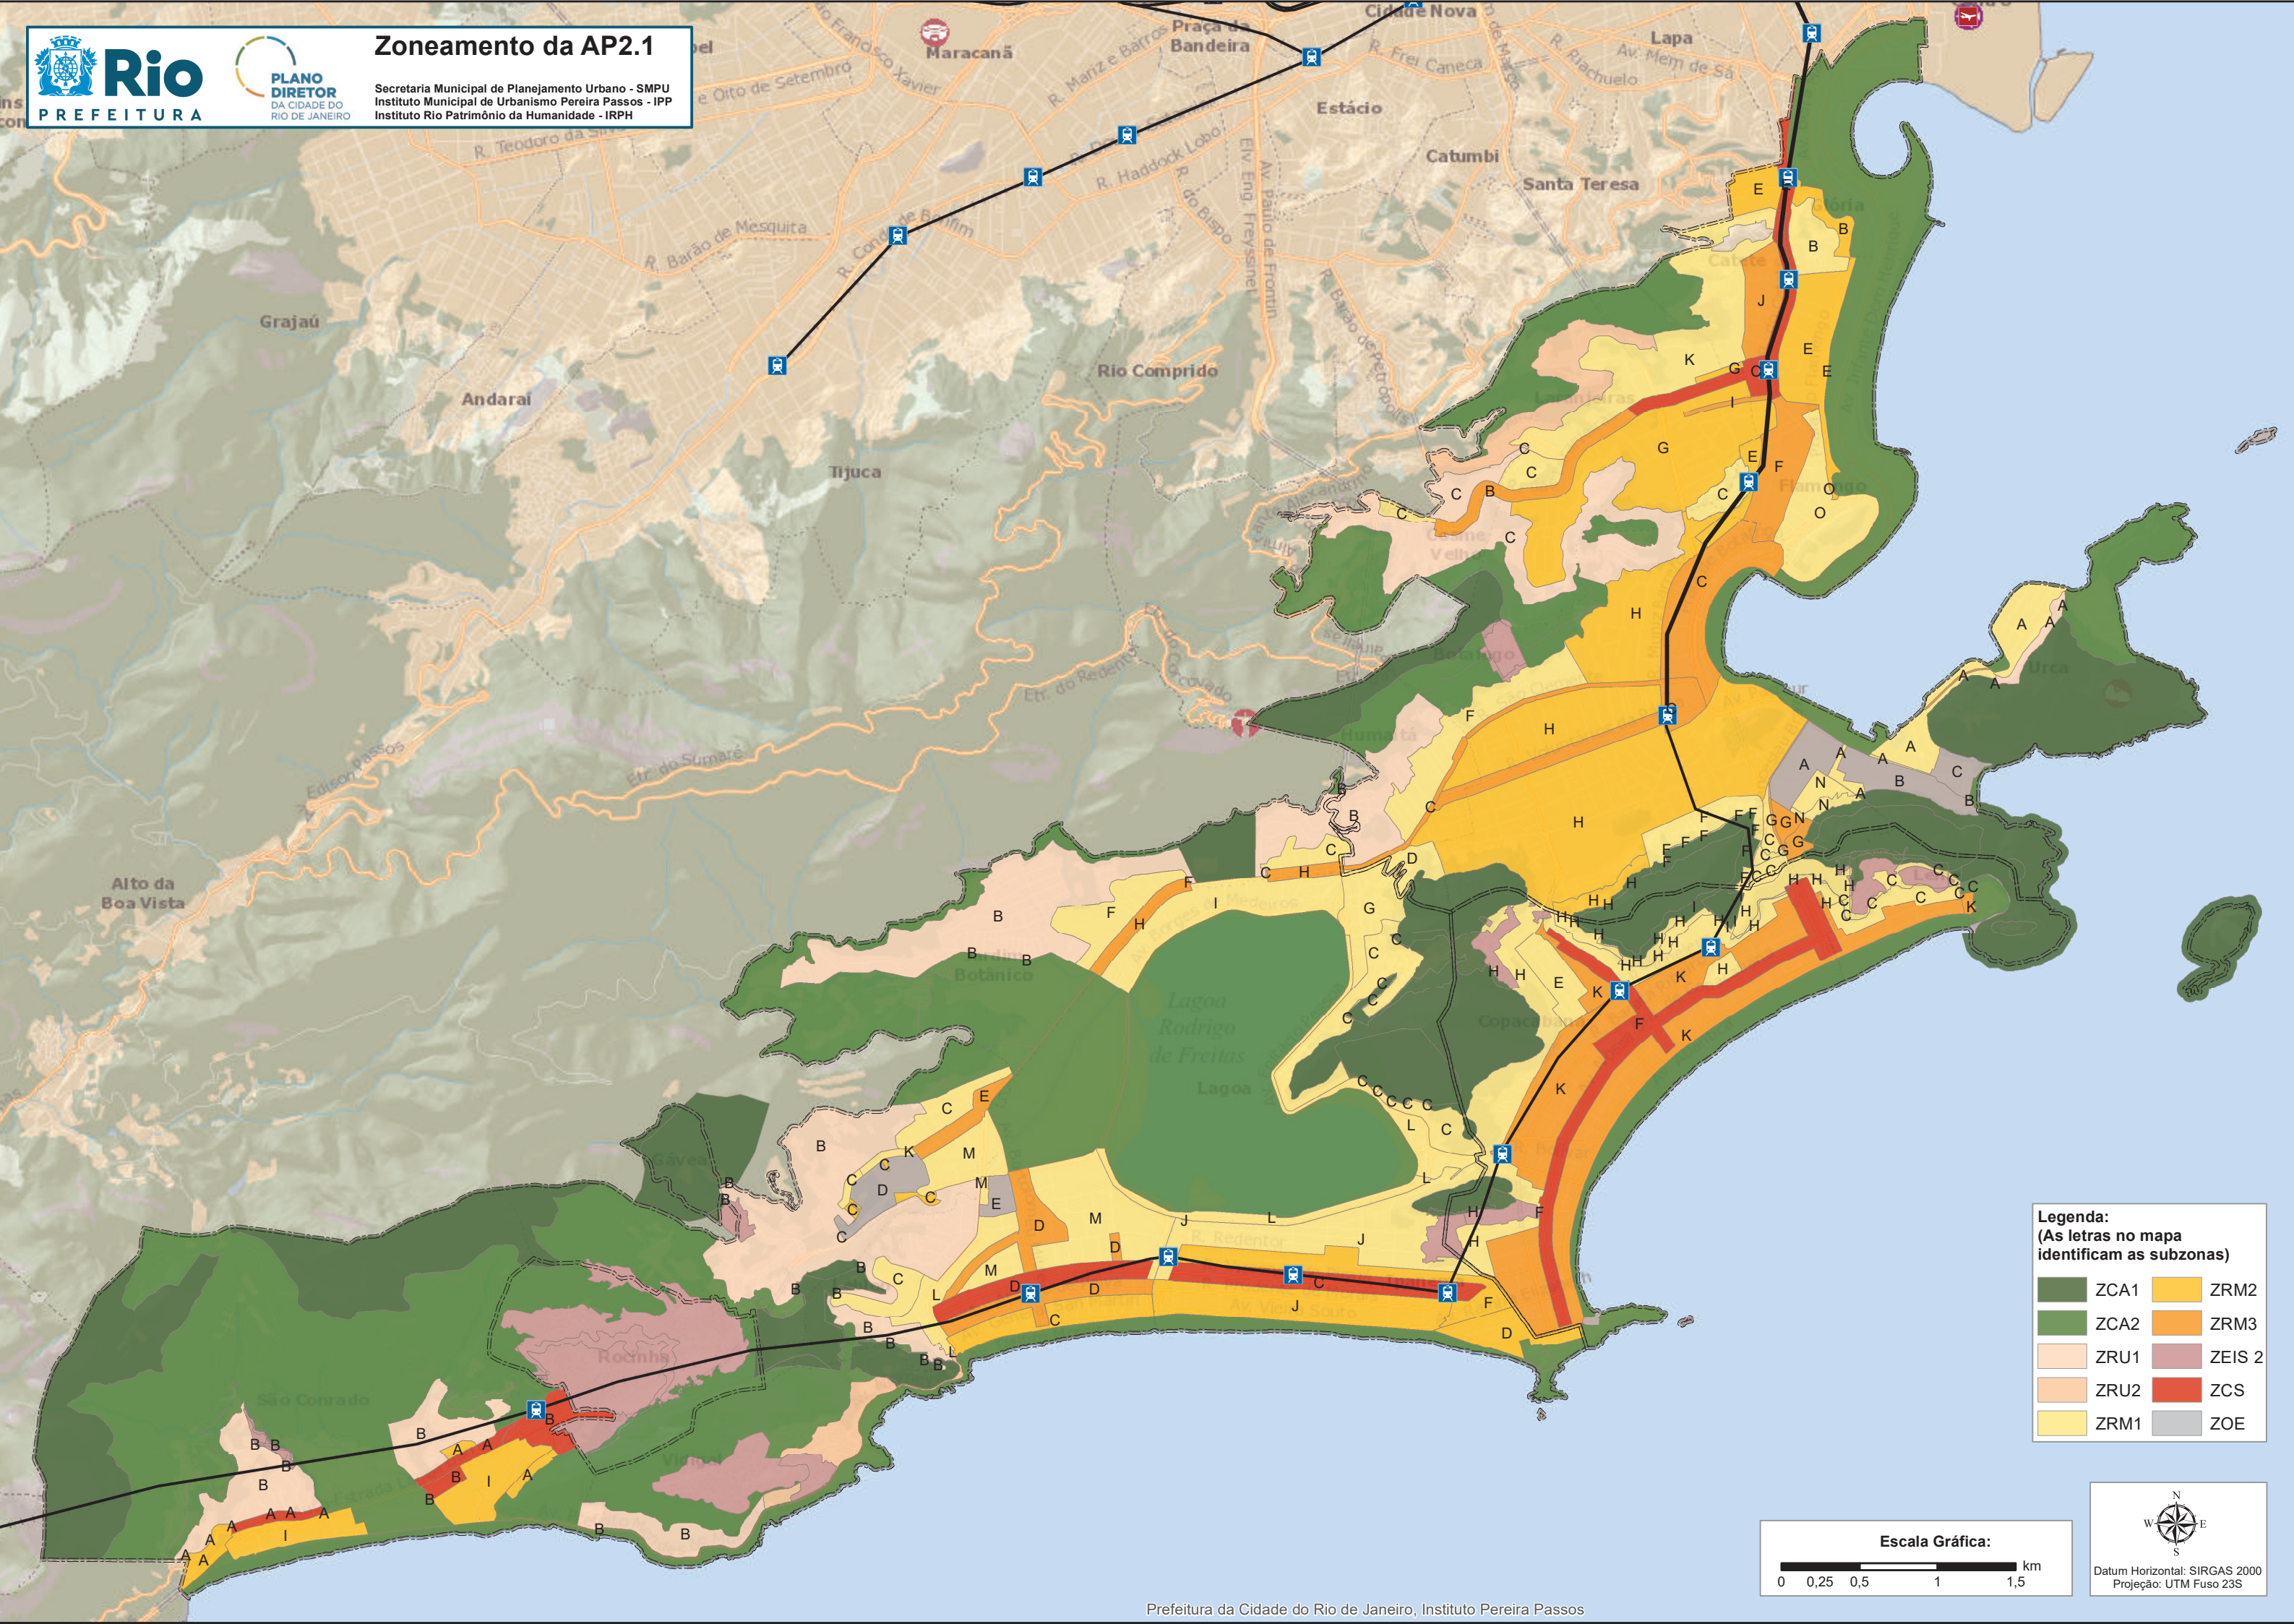

Zoneamento da AP2.1

Secretaria Municipal de Planejamento Urbano - SMPU
Instituto Municipal de Urbanismo Pereira Passos - IPP
Instituto Rio Patrimônio da Humanidade - IRPH

Legenda:
(As letras no mapa identificam as subzonas)

ZCA1	ZRM2
ZCA2	ZRM3
ZRU1	ZEIS 2
ZRU2	ZCS
ZRM1	ZOE

Datum Horizontal: SIRGAS 2000
Projeção: UTM Fuso 23S