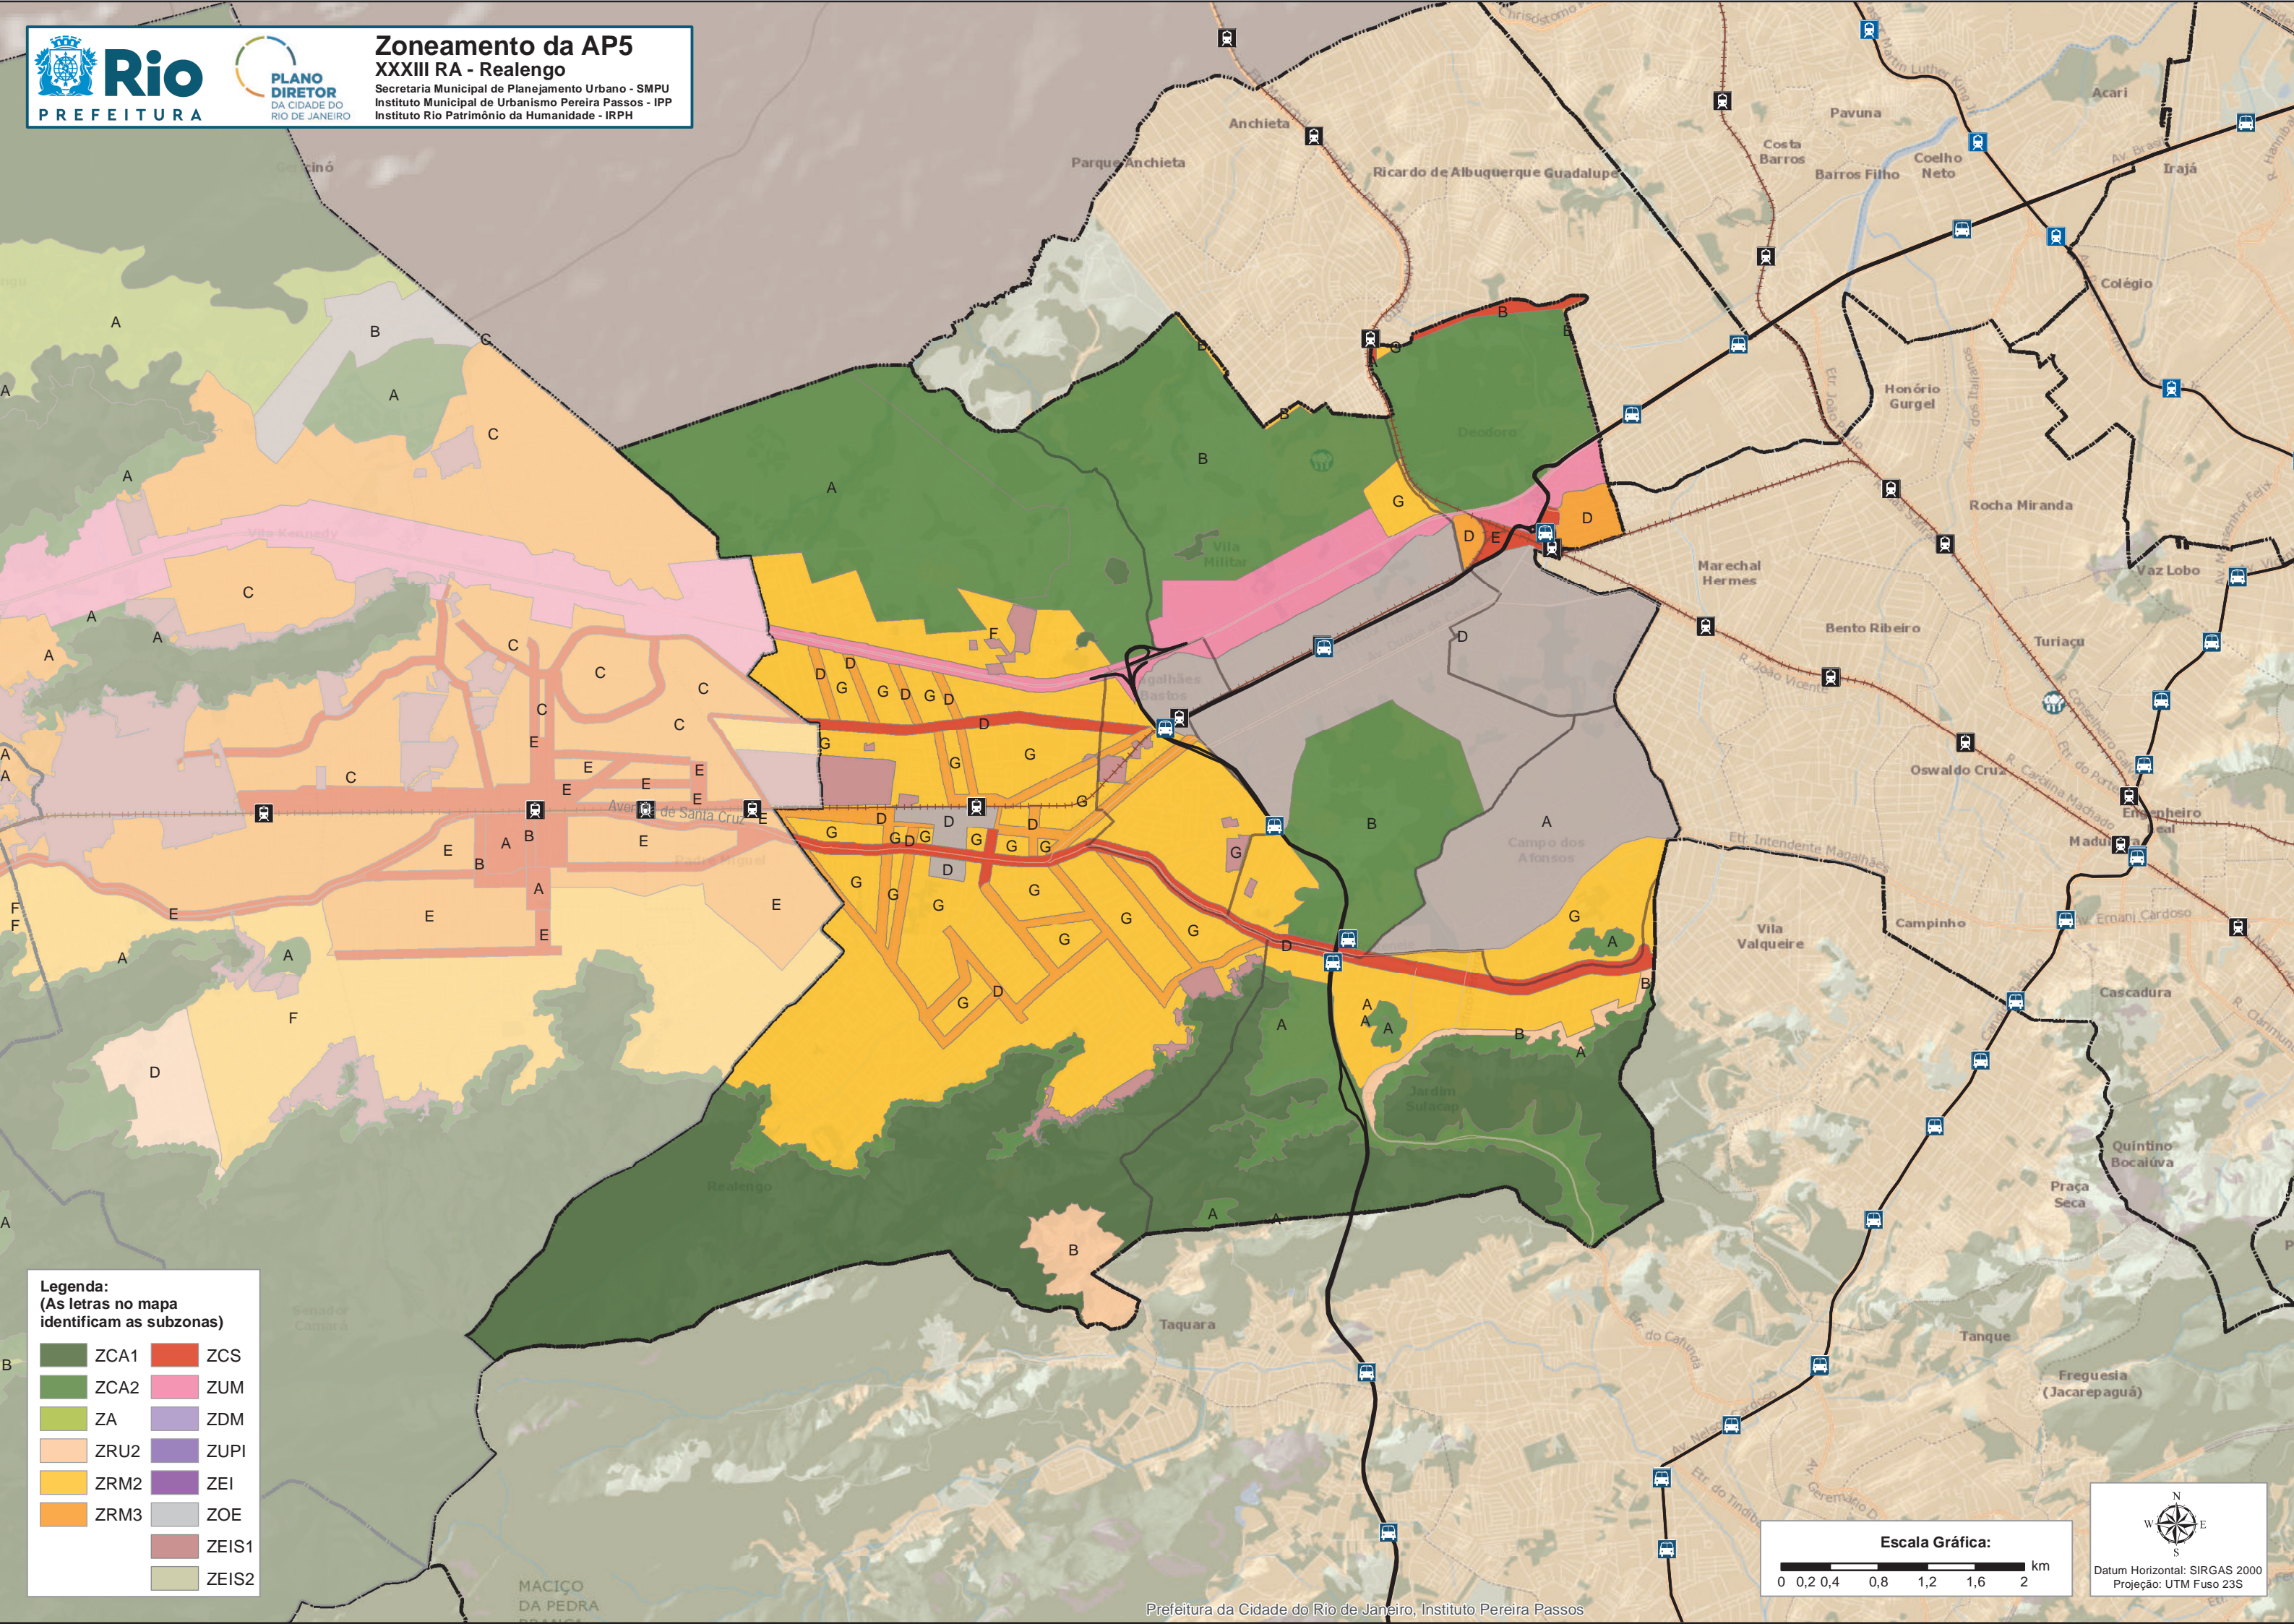

**Zoneamento da AP5
XXXIII RA - Realengo**

Secretaria Municipal de Planejamento Urbano - SMPU
Instituto Municipal de Urbanismo Pereira Passos - IPP
Instituto Rio Patrimônio da Humanidade - IRPH

Legenda:
(As letras no mapa identificam as subzonas)

ZCA1	ZCS
ZCA2	ZUM
ZA	ZDM
ZRU2	ZUPI
ZRM2	ZEI
ZRM3	ZOE
	ZEIS1
	ZEIS2